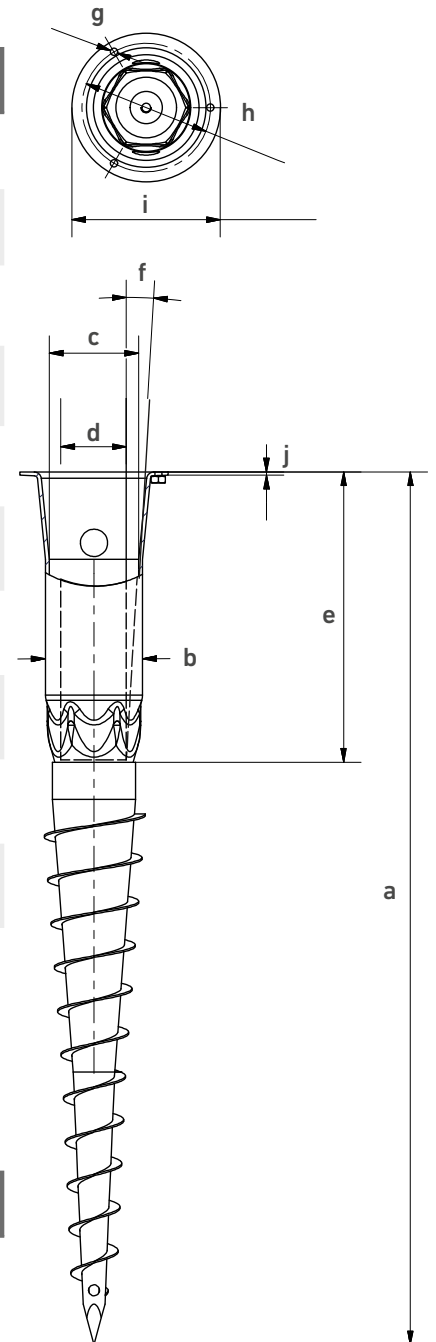

### Basic Info

KSF E 89x1000-E60	KSF E 89x800-E60	KSF E 89x550-E60
<b>Nominal length (mm)</b>		
1000	800	550
<b>Tube diameter (mm)</b>		
88.90	88.90	88.90
<b>Weight (kg)</b>		
5.50	4.30	3.50
<b>Item number</b>		
24100	24080	24055

### Applications

KSF E 89x800-E60

### Accessories

**Cover Plate 2 mm-E60**  
Item No. 24808

**Clamp Ring-E60**  
Item No. 24802

**Excenter-E60**  
Item No. 24801

**Fair Level-E60**  
Item No. 24803

**Excenter Set-E60**  
Item No. 24817

**Fixing Screw-E60**  
Item No. 21808

## Technical Data

	KSF E 89x1000-E60	KSF E 89x800-E60	KSF E 89x550-E60
<b>a</b>	<b>Length (mm) (<math>\pm 25</math> mm)</b>		
	1000	800	550
<b>b</b>	<b>Outer diameter (mm)</b>		
	88.90	88.90	88.90
<b>c</b>	<b>Inner diameter (mm)</b>		
	81.70	81.70	81.70
<b>d</b>	<b>Diameter setting* (mm)</b>		
	60	60	60
<b>e</b>	<b>Depth setting (mm) (<math>\pm 25</math> mm)</b>		
	270	270	270
<b>f</b>	<b>Alignment range</b>		
	3° (incl. Excenter)	3° (incl. Excenter)	3° (incl. Excenter)
<b>g</b>	<b>Thread</b>		
	3 x M8	3 x M8	3 x M8
<b>h</b>	<b>Pitch circle diameter (mm)</b>		
	118	118	118
<b>i</b>	<b>Flange outer diameter (mm)</b>		
	136	136	136
<b>j</b>	<b>Flange thickness (mm)</b>		
	3	3	3